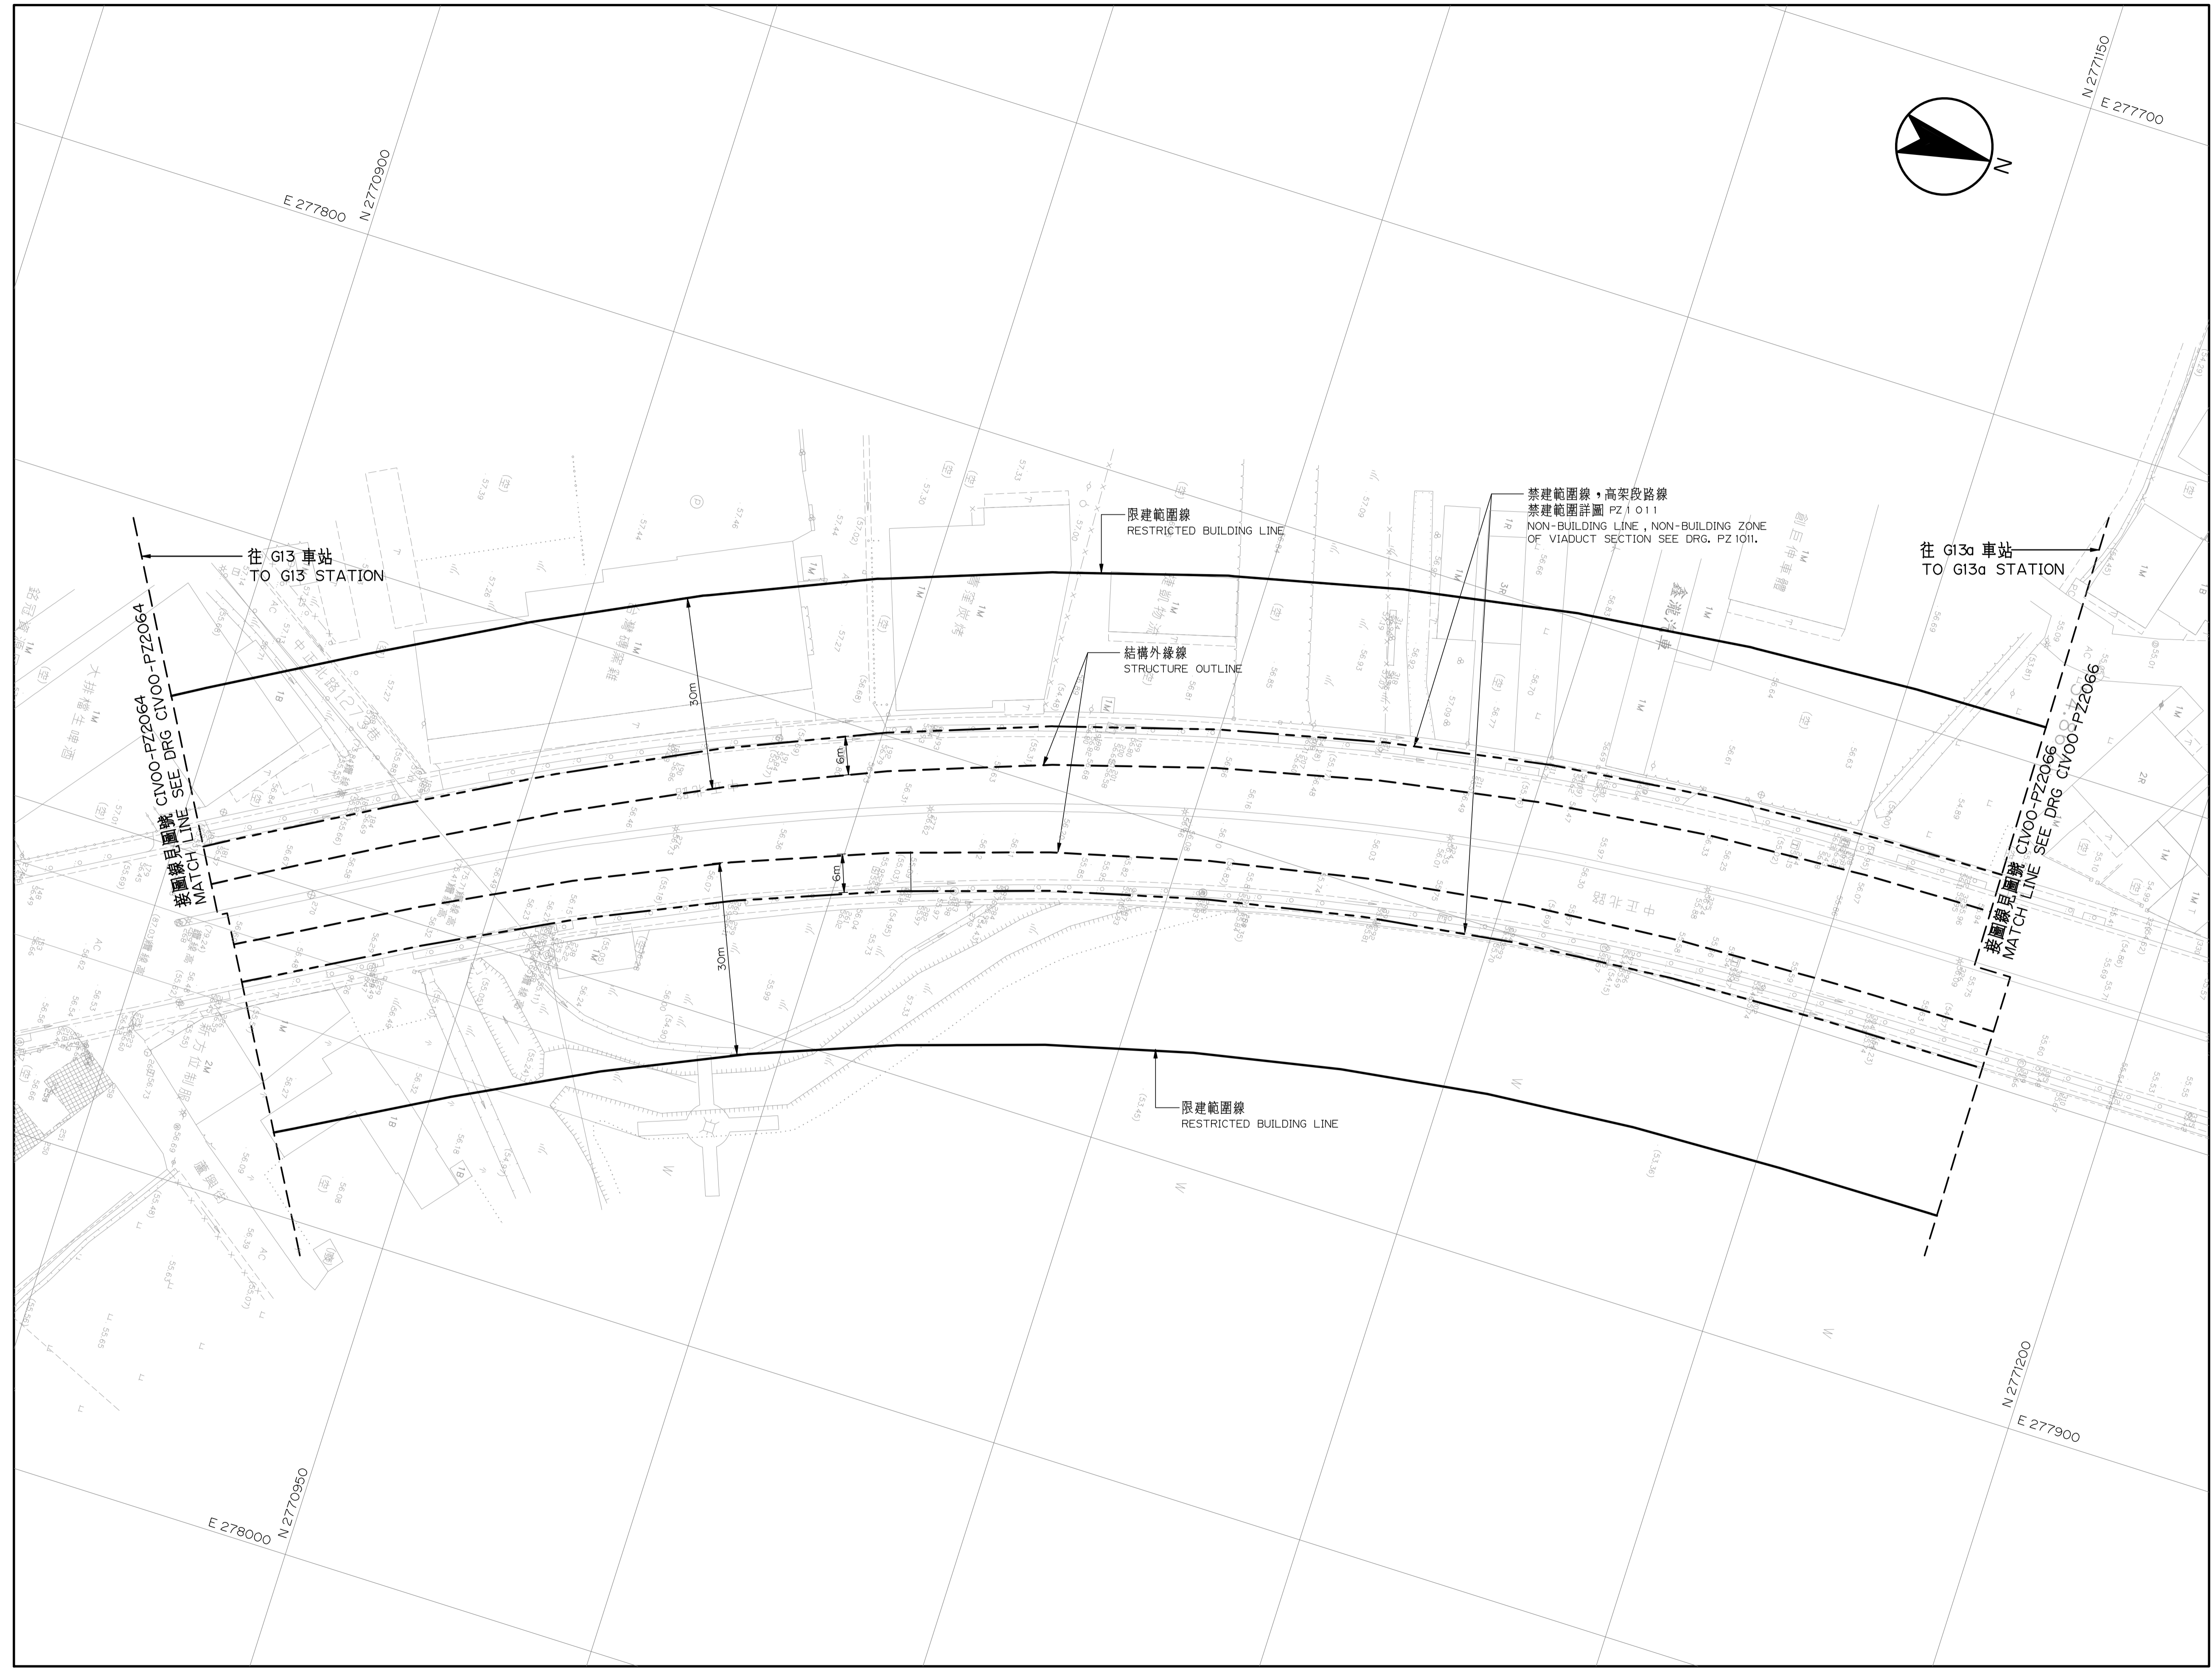

# 桃園都會區大眾捷運系統 禁建限建範圍地形圖

## 航空城捷運線(綠線)

G13 站至 G13a 站  
5 之 5

圖號  
Drg. No. CIV00-PZ 2065